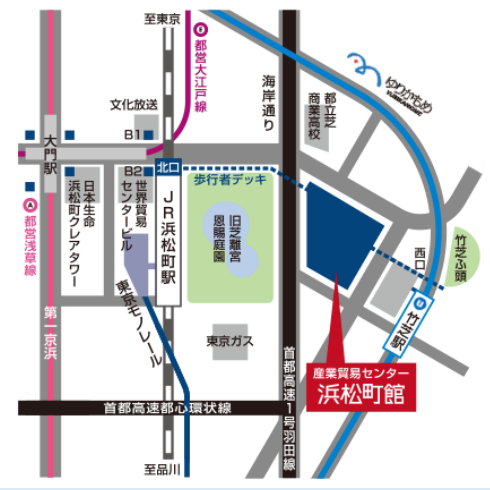

原子力は総合科学
人文・教育学部
大歓迎!

学年問わず
参加可!

2026就職学生向け! バスで行く!原子力産業セミナー

日本原子力産業協会主催 **ブース訪問でクオカード進呈!**

無料送迎 

10/14 (月)祝

【往路 8:00頃出発】 詳細はTeamsで!
 水戸キャンパス正門
 日立キャンパス正門
【復路 17:00頃出発】
 都立産業貿易セミナー集合

 **片道のみ**
の利用も可!

エネルギー、放射線、核融合 原子力を利用した産業を広く展開する企業が集結!
原子力産業セミナー2026

2024 TOKYO
東京 10/14 月・祝
 都立産業貿易センター 浜松町館 2F イベントホール

QRコード

イベント詳細はこちら↓

●主催: (一社)日本原子力産業協会、関西原子力懇話会 ●協力: (株)学情
 ●お問い合わせ先: (一社)日本原子力産業協会 人材育成部 飯上、河野 E-mail: nis2026@jaif.or.jp

イベント詳細は
 こちら↓

会場: 都立産業貿易セミナー浜松町館2F
 浜松町駅(北口)から約350m 徒歩5分

参加企業・機関

- | | | |
|----------------|------------------------|----------------|
| 東京電力ホールディングス | 三菱原子燃料 | NAIS |
| 関西電力 | 日立造船 | クリハラント |
| 東北電力 | 関電工 | セイコー・イージーアンドジー |
| 日本原子力発電 | 関電プラント | 木内計測 |
| J-POWER | 新日本空調 | 東京ニュークリア・サービス |
| 日本原燃 | 原子燃料工業 | 日本建設工業 |
| 東芝 | 千代田テクノ | 非破壊検査 |
| 三菱重工業 | 東京パワーテクノロジー | 原子力人材育成・確保協議会 |
| IHI | 東芝プラントシステム | 原子力発電環境整備機構 |
| テブコシステムズ | 日本環境調査研究所 | 電力中央研究所 |
| 原電エンジニアリング | 日本原子力防護システム | 原子力安全推進協会 |
| 原燃輸送 | 東電設計 | 日本原子力研究開発機構 |
| 原子力エンジニアリング | NESI | 原子力規制庁 |
| アトックス | 日揮グローバル | |
| MHI NSエンジニアリング | 日立プラントコンストラクション | |
| MHI NUSEC | グローバル・ニュークリア・フュエル・ジャパン | |